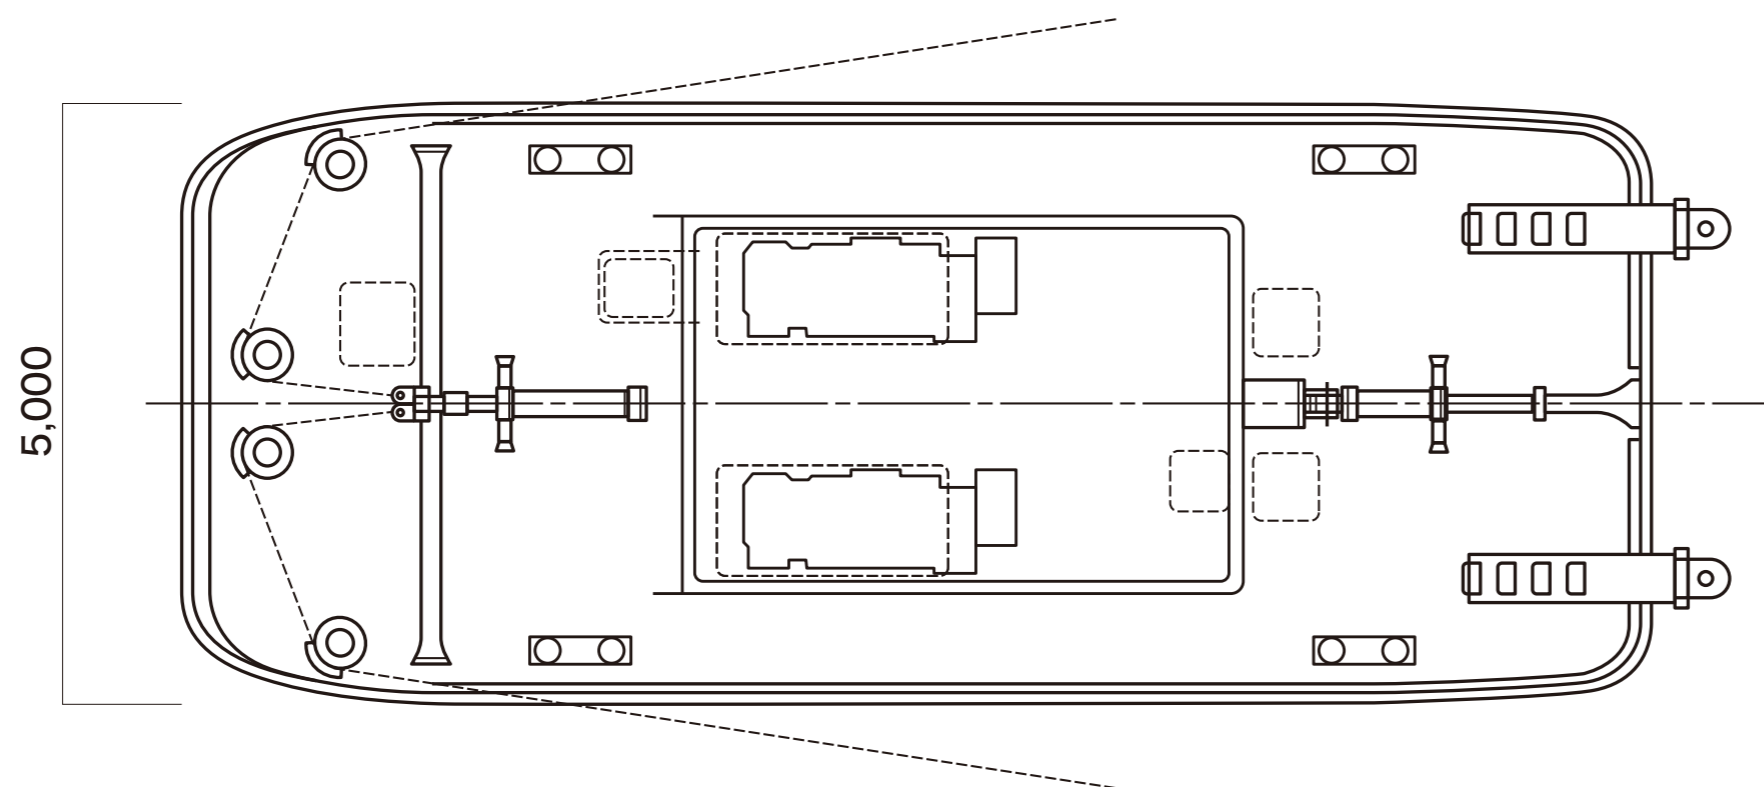

# 恭芳 12号

## <主要目>

全長	12.60m
幅	5.00m
深さ	2.20m
喫水	1.70m
航行区域	限定沿海
総トン数	19 t
最大出力	340ps×2