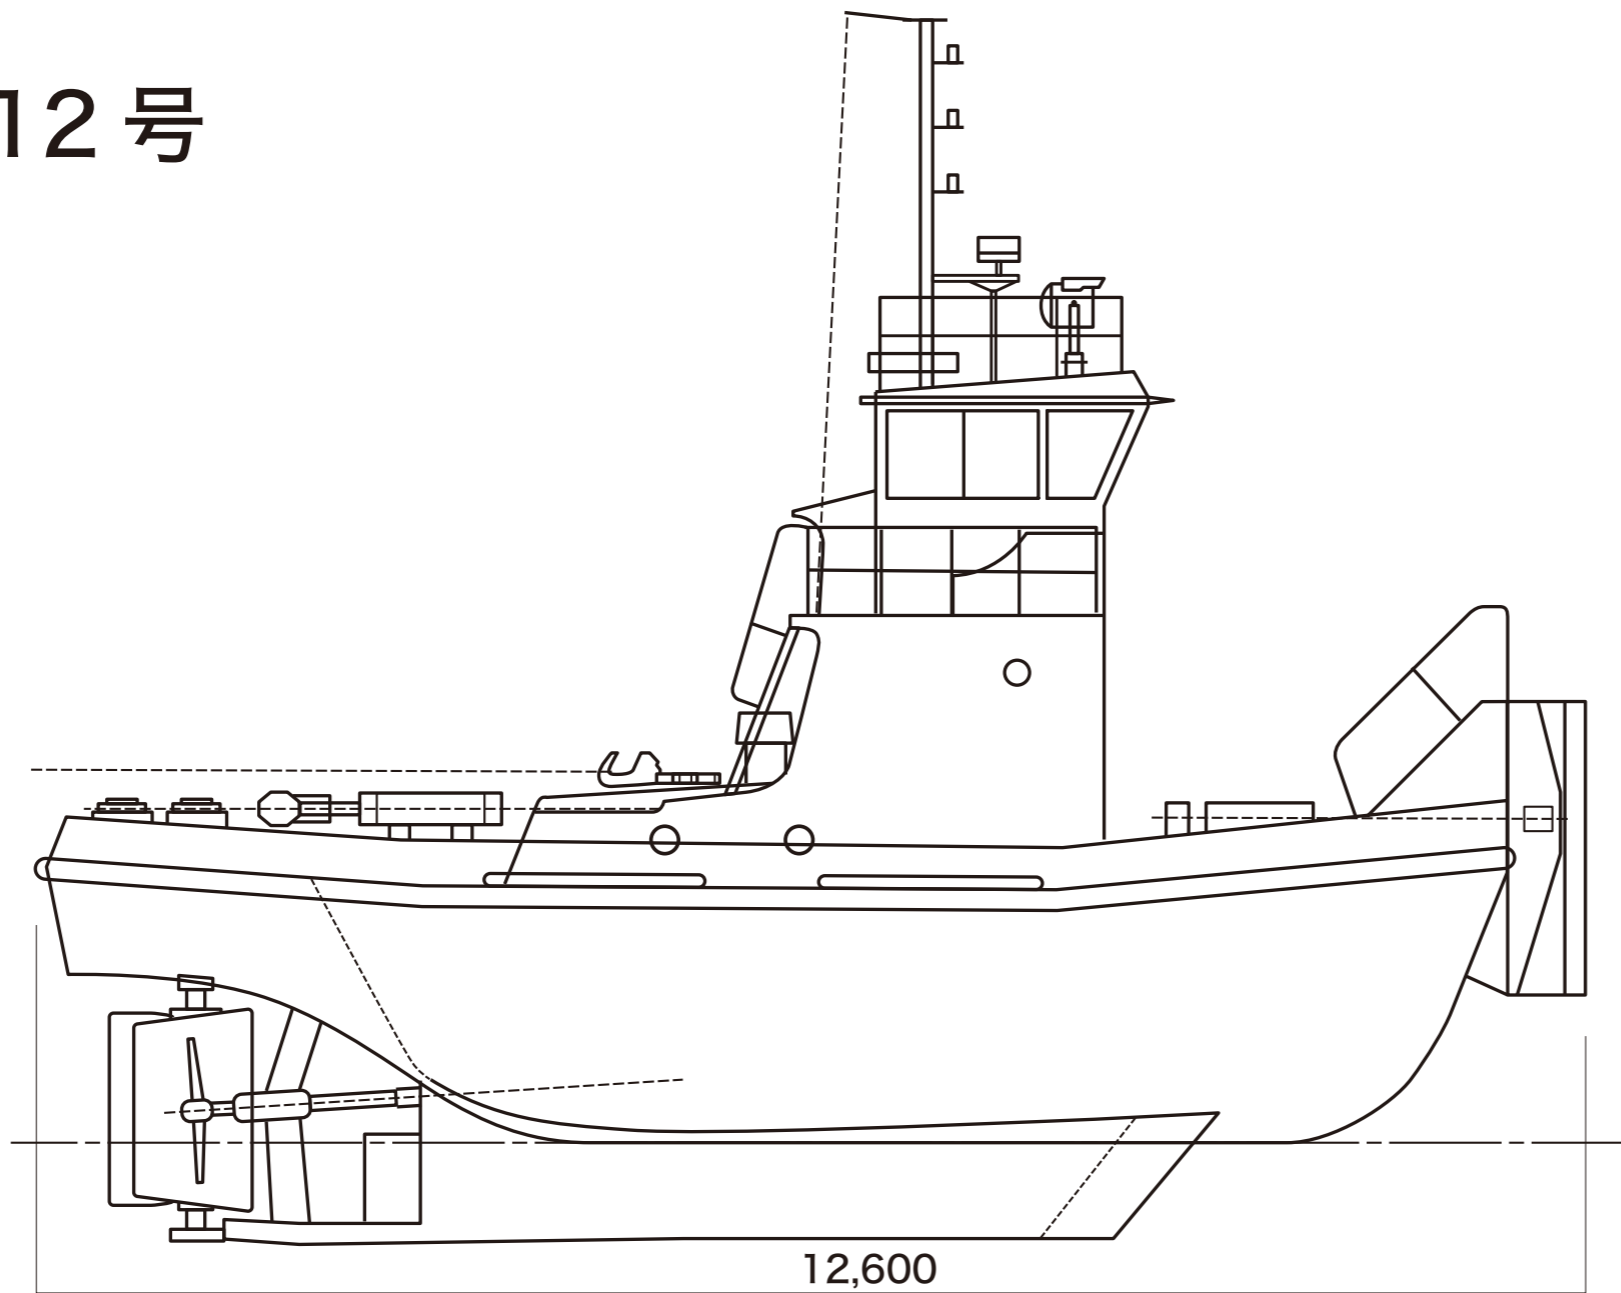

# 恭芳 12号

## <主要目>

全長	12.60m
幅	5.00m
深さ	2.20m
喫水	1.70m
航行区域	限定沿海
総トン数	19 t
最大出力	340ps×2